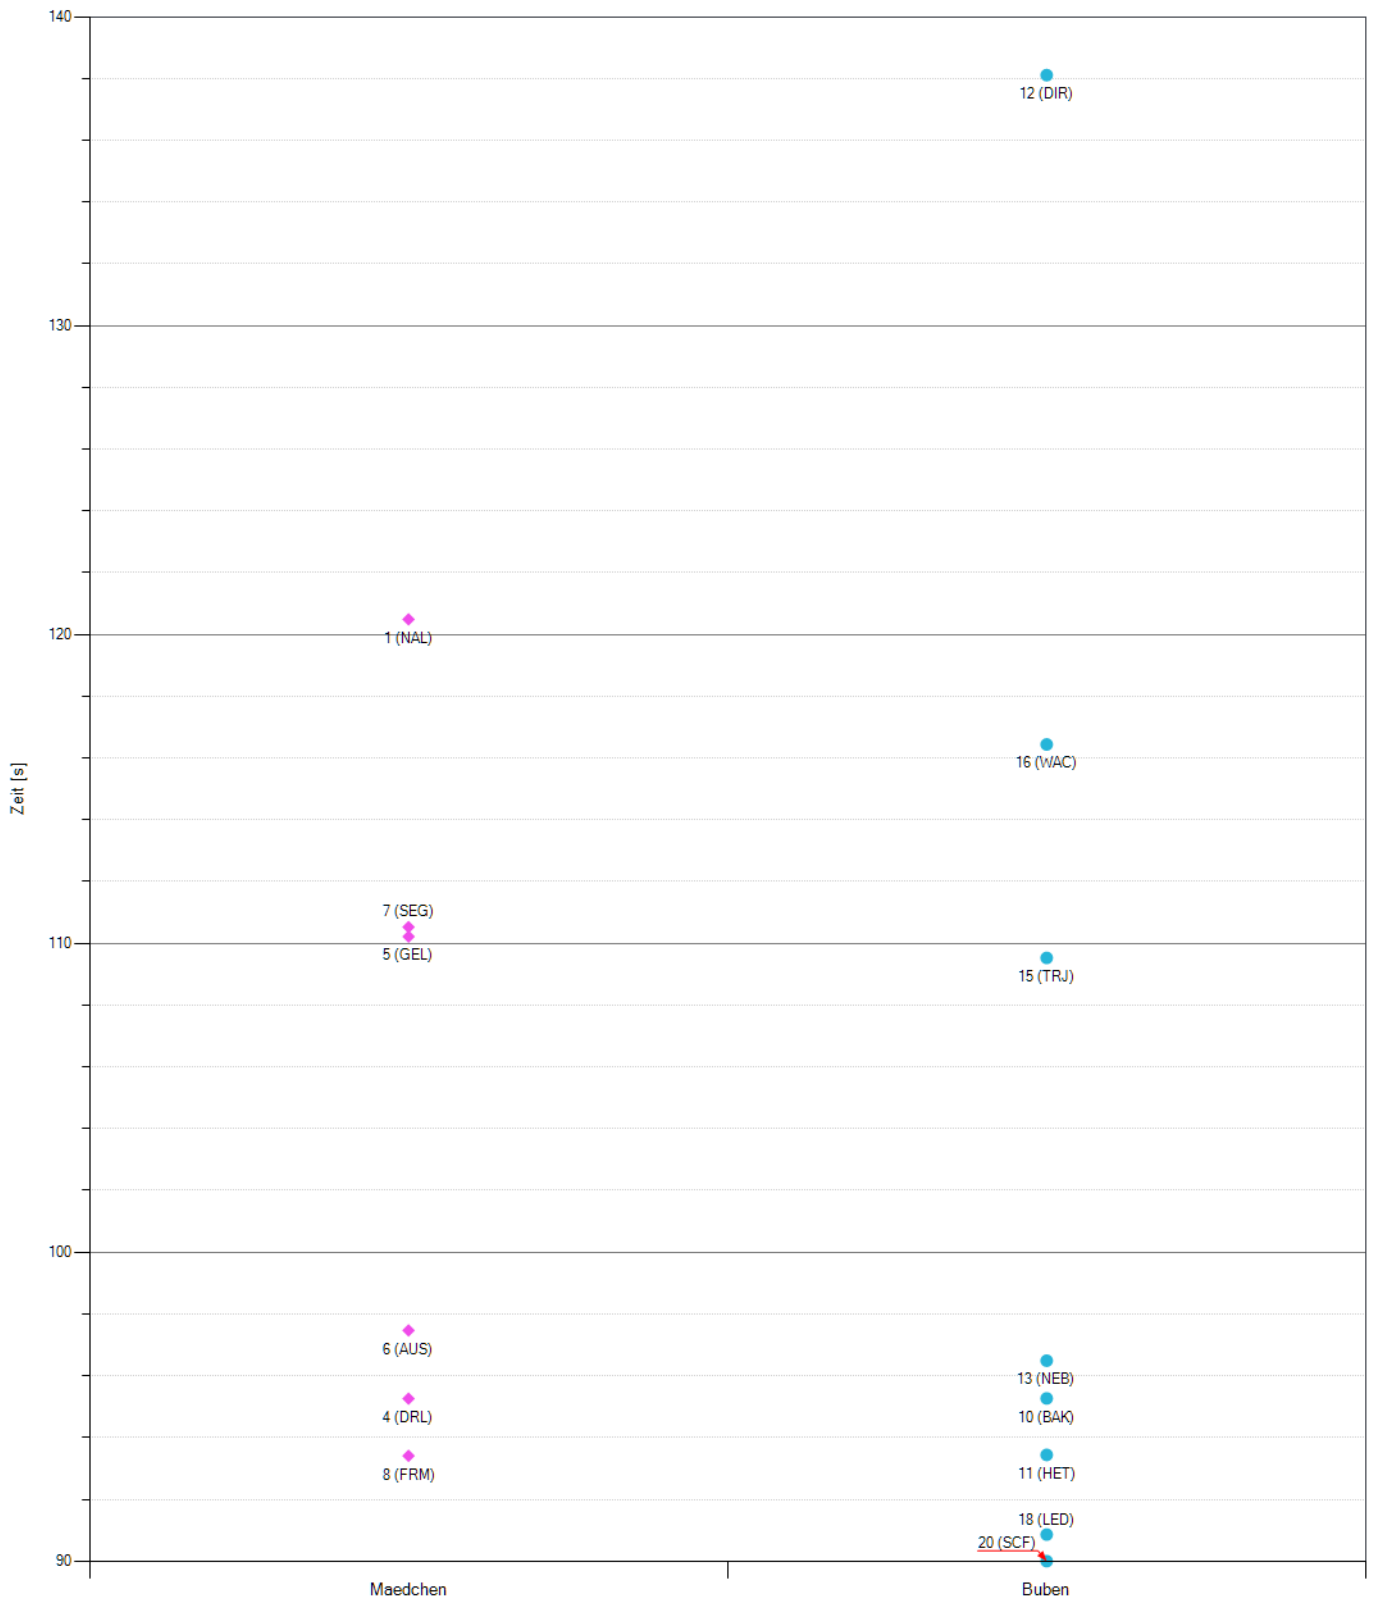

Bewerbsstatistik

Gemeldete Teilnehmer: 20

Gewertete Teilnehmer: 14

Ausgeschiedene Teilnehmer: 6

ERGEBNISLISTE

03.03.24
Schöneben

ALPINE MEISTERSCHAFTEN 2024 der Landesverbände WSV | NSV | SVS | TSV Slalom

OFFIZIELLE ERGEBNISLISTE