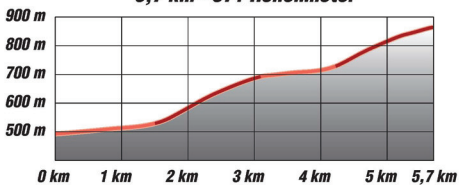

31. Kickelhahnberglauf

Stand 26.03.2013

5,7 km - 371 Höhenmeter

29.05.2019 - 18:00

Stadion Hammergrund

 Laufstrecke flach

 Laufstrecke steil

 Kilometer