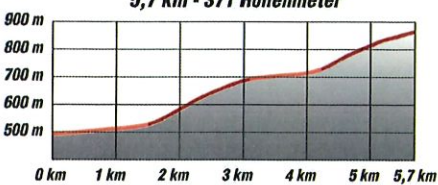

Stand 26.03.2013

5,7 km - 371 Höhenmeter