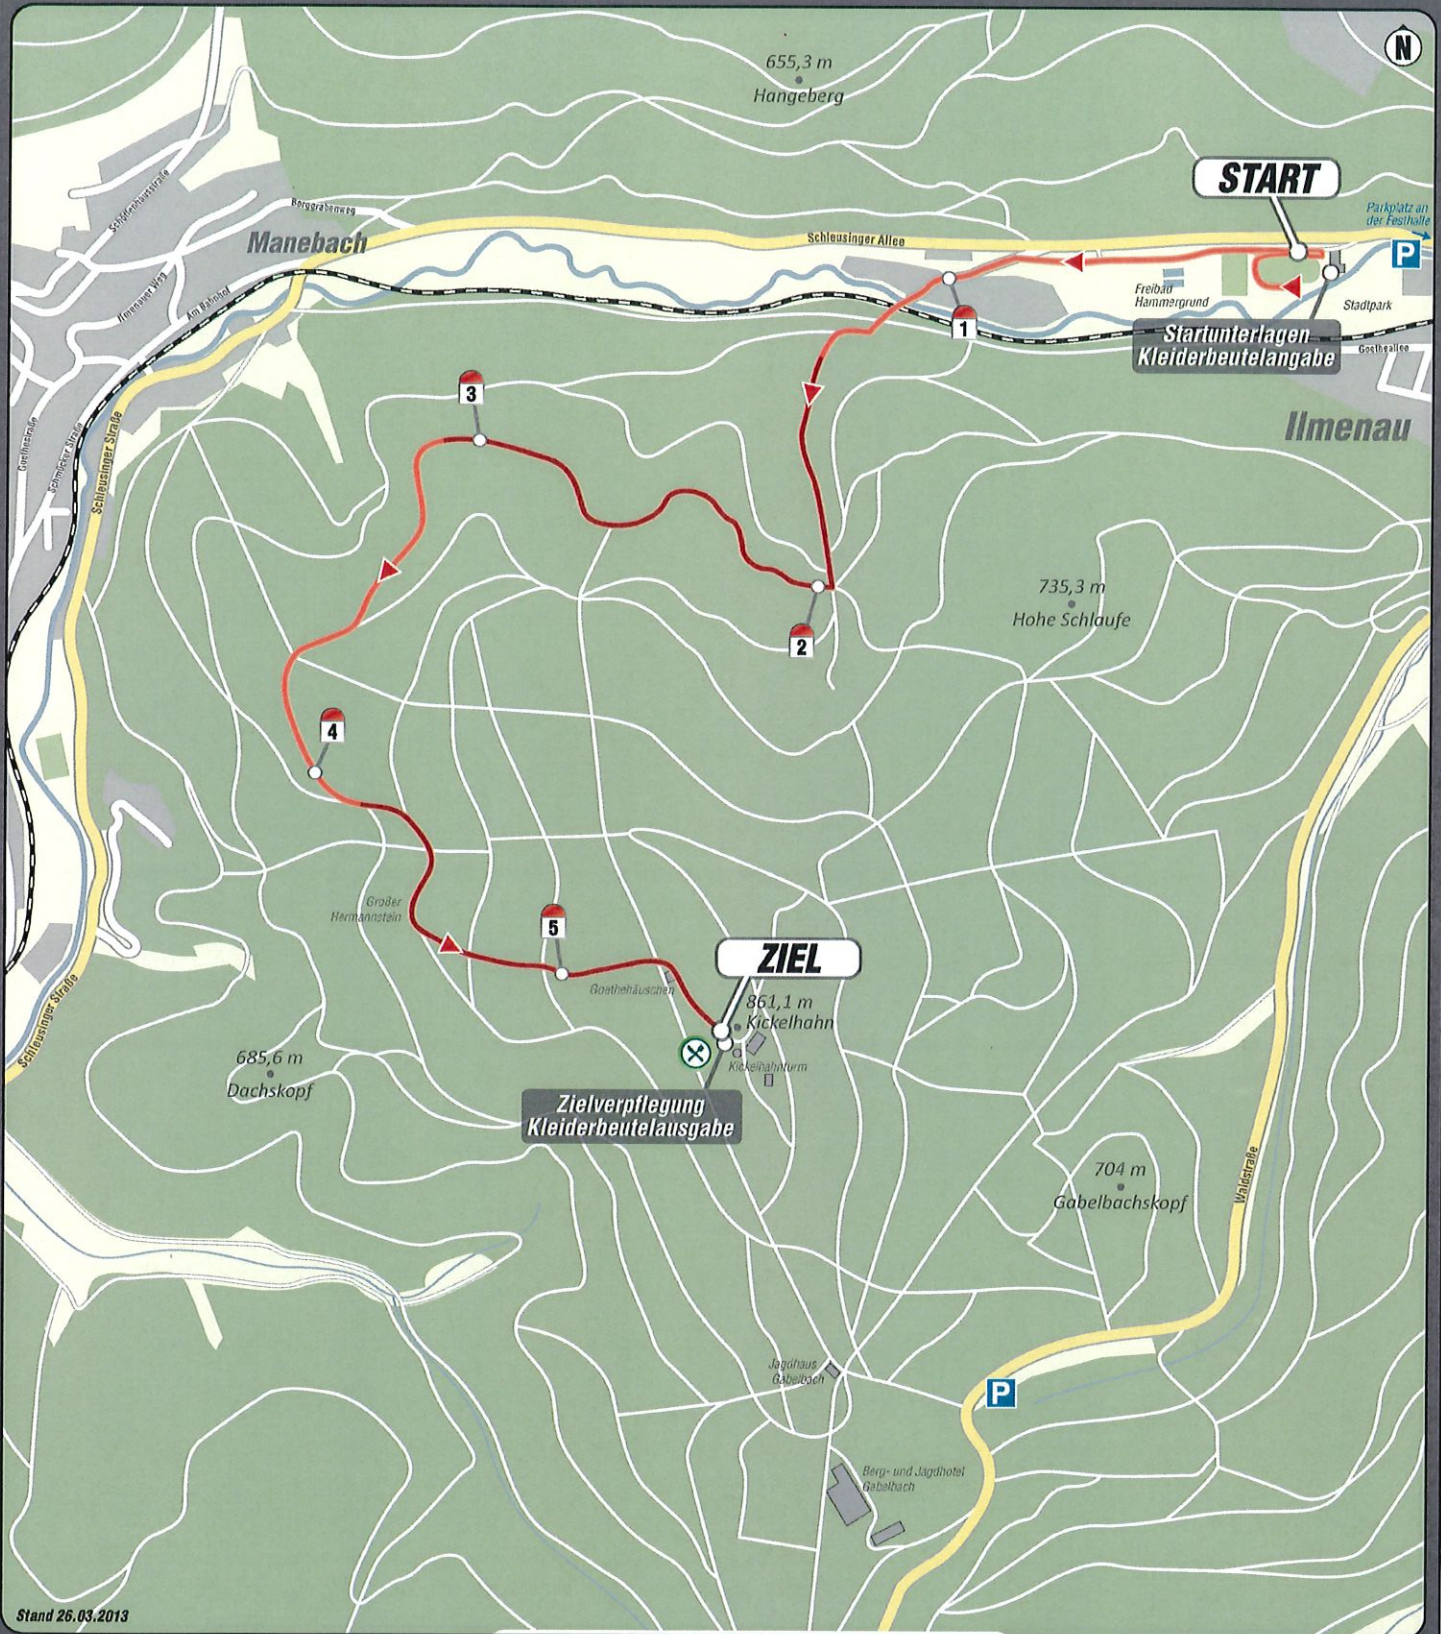

Start: Ilmenau / Stadion Hammergrund (bitte nur Parkplatz an der Festhalle nutzen, ca. 200 m Fußweg)

Veranstalter:

Universitätssportzentrum, Sportverein TU Ilmenau e.V., Sektion Ski / Ausdauerlauf

Wertung: gemäß Altersklasseneinteilung des DLV, ab AK 16/17

Startunterlagen:

können in der Zeit von 16.45 -17.45 Uhr im Stadion Hammergrund in Empfang genommen werden.

Start:

18.00 Uhr

Siegerehrung:

ca. **19:00 Uhr** am Ziel

Umkleidemgl.:

Sportplatz Hammergrund

Verpflegung:

Getränk, Obst, Schokolade (in Ziel)

Gepäcktransport:

17.40 Uhr ab Sportplatz Hammergrund zum Ziel

Haftung:

keine Haftung für Schadensfälle jeder Art.

Datenschutz:

Mit der Meldung erklärt der Teilnehmer sein Einverständnis zur Nutzung seiner Daten (Fotos der Veranstaltung, Ergebnislisten und Urkunden werden auf der Homepage veröffentlicht)

Jeder Teilnehmer erhält anlässlich des 30. Jubiläums ein Überraschungsgeschenk!

30. Kickelhahnberglauf

Stand 26.03.2013

5,7 km - 371 Höhenmeter

06. Juni 2018 - 18:00 Uhr
- Ilmenau -
Stadion Hammergrund